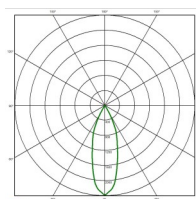

DL 18 MIHI 30

- ◇ Bestückt mit COB-Power LED, bis zu 160 lm/W
- ◇ Strahlungswinkel 2 x 30° 1x
- ◇ Gehäuse Alu pulverbeschichtet zum werkzeuglosen Einbau in Decke.
- ◇ LED - Platine kann gewechselt werden (verschraubt)
- ◇ Konverter separat bestellen
- ◇ absolut homogene Lichtverteilung

Artikel-Nr	7-1004-30-Lxx-0
Systemleistung max.	18 W
Leistung (Strom)	500 mA
Leuchtenwirkungsgrad η	87 %
Lxx —Lichtfarbe (CRI 90) (CRI 80 auf Wunsch)	Lumen π
27 -2700 K	2350 lm
30 -3000 K	2430 lm
40 -4000 K	2510 lm
Leuchtenmass \emptyset x h	90 x 80
Deckenausschnitt \emptyset x h	80 x 90
0 —Oberfläche	05 —Schwarz (RAL 9005) 06 —Silbergrau (RAL 9006) 10 —Weiß (RAL 9010) 99 —Wunschoberfläche
Lichttechnik	30 2x30°
Lichtaustritt	\emptyset 60 mm,
Schutzart:	IP 20
Schutzklasse:	III
G - Gerät	exklusive
Bemessungslebensdauer	50.000 L80B20 ta=25°C
Gefertigt nach	EN 60698, DIN VDE 711, CE