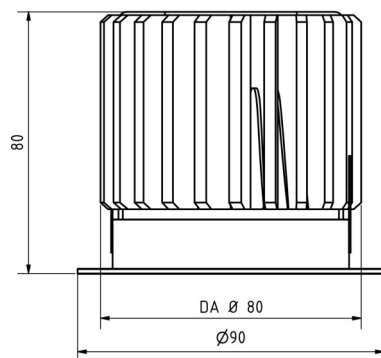

DL 18 MIHI 30

- ◇ Bestückt mit COB-Power LED, bis zu 160 lm/W
- ◇ Strahlungswinkel 2 x 30° 1x
- ◇ Gehäuse Alu pulverbeschichtet zum werkzeuglosen Einbau in Decke.
- ◇ LED - Platine kann gewechselt werden (verschraubt)
- ◇ Konverter separat bestellen
- ◇ absolut homogene Lichtverteilung

Artikel-Nr	7-1004-30-Lxx-0
Systemleistung max.	18 W
Leistung (Strom)	500 mA
Leuchtenwirkungsgrad η	87 %
Lxx —Lichtfarbe (CRI 90) (CRI 80 auf Wunsch)	Lumen π
27 -2700 K	2350 lm
30 -3000 K	2430 lm
40 -4000 K	2510 lm
Leuchtenmass \emptyset x h	90 x 80
Deckenausschnitt \emptyset x h	80 x 90
0 —Oberfläche	05 —Schwarz (RAL 9005) 06 —Silbergrau (RAL 9006) 10 —Weiß (RAL 9010) 99 —Wunschoberfläche
Lichttechnik	30 2x30°
Lichtaustritt	\emptyset 60 mm,
Schutzart:	IP 20
Schutzklasse:	III
G - Gerät	exklusive
Bemessungslebensdauer	50.000 L80B20 ta=25°C
Gefertigt nach	EN 60698, DIN VDE 711, CE