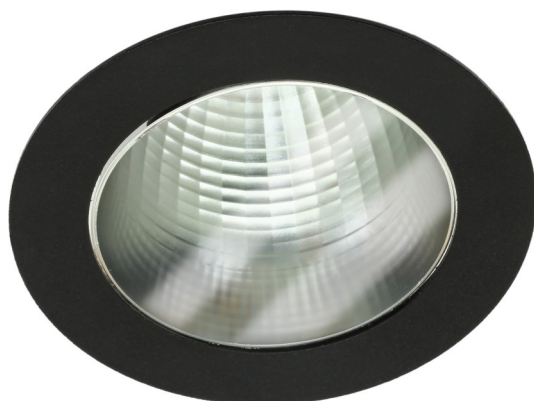

DL 18 MIHI 30

- ◇ Bestückt mit COB-Power LED, bis zu 160 lm/W
- ◇ Strahlungswinkel 2 x 30° 1x
- ◇ Gehäuse Alu pulverbeschichtet zum werkzeuglosen Einbau in Decke.
- ◇ LED - Platine kann gewechselt werden (verschraubt)
- ◇ Konverter separat bestellen
- ◇ absolut homogene Lichtverteilung

Artikel-Nr	7-1004-30-Lxx-0
Systemleistung max.	18 W
Leistung (Strom)	500 mA
Leuchtenwirkungsgrad η	87 %
Lxx —Lichtfarbe (CRI 90) (CRI 80 auf Wunsch)	Lumen π
27 -2700 K	2350 lm
30 -3000 K	2430 lm
40 -4000 K	2510 lm
Leuchtenmass \emptyset x h	90 x 80
Deckenausschnitt \emptyset x h	80 x 90
0 —Oberfläche	05 —Schwarz (RAL 9005) 06 —Silbergrau (RAL 9006) 10 —Weiß (RAL 9010) 99 —Wunschoberfläche
Lichttechnik	30 2x30°
Lichtaustritt	\emptyset 60 mm,
Schutzart:	IP 20
Schutzklasse:	III
G - Gerät	exklusive
Bemessungslebensdauer	50.000 L80B20 ta=25°C
Gefertigt nach	EN 60698, DIN VDE 711, CE