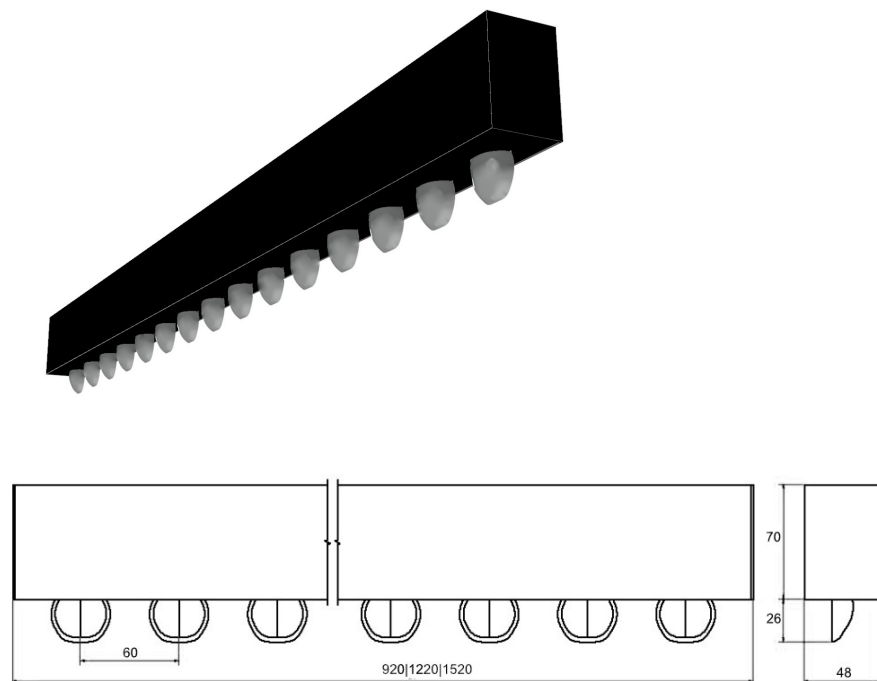

Wallwasher RDB PRO

- Wallwasher für Wand- oder Raumbelichtung
- Aufbauleuchte aus Aluprofil B48 x H96
- Oberfläche RAL Farbe
- Lichtfarben 2700 K, 3000 K, 4000 K, 5000 K oder tunable white (TW)
- Strahlungswinkel 2 x 45°, 85° seitlich (WK 82%)
- Blendfreie Beleuchtung (< UGR 19) gemäß DIN EN 12464
- Standardlängen 920 mm | 1220 mm | 1520 mm
- Inkl. Betriebsgerät ON/OFF, DALI oder DALI DT 8
- Andere Längen und Oberflächen auf Anfrage
- Geringere Lumenwerte durch Einstellen des Treibers möglich

Artikel-Nr	7-7435-Lxx-O-W-G-L
Reflektorabstand	60 mm
Leuchtenwirkungsgrad	82 %
Lxx —Lichtfarbe (CRI 90) (CRI 80 auf Wunsch)	27 -2700 K 30 -3000 K 40 -4000 K (TW) Tunable White (z.B. 2700 K —5000 K)
O —Oberfläche	05 —Schwarz (RAL 9005) 06 —Silbergrau (RAL 9006) 10 —Weiß (RAL 9010) 99 —Wunschoberfläche
W —Lichttechnik	99 2 x 45°, 85° seitlich
G —Gerät	B —ON/OFF D — DALI DT8 — DT8 DALI
Schutzklasse Schutzart	I IP 20
Bemessungslebensdauer	50.000 L80B20 ta=25°C
Gefertigt nach	EN 60698, DIN VDE 711, CE

L	Länge	Watt	ϕ Leuchte	Reflektor
9	920 mm	40 W	3500 lm	15
12	1220 mm	53 W	4416 lm	20
15	1520 mm	66 W	5240 lm	25