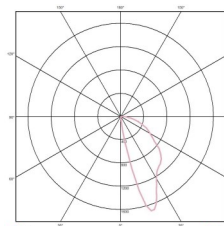

Wallwasher RDB PRO

- Wallwasher für Wand- oder Raumbelichtung
- Aufbauleuchte aus Aluprofil B48 x H96
- Oberfläche RAL Farbe
- Lichtfarben 2700 K, 3000 K, 4000 K, 5000 K oder tunable white (TW)
- Strahlungswinkel 2 x 45°, 85° seitlich (WK 82%)
- Blendfreie Beleuchtung (< UGR 19) gemäß DIN EN 12464
- Standardlängen 920 mm | 1220 mm | 1520 mm
- Inkl. Betriebsgerät ON/OFF, DALI oder DALI DT 8
- Andere Längen und Oberflächen auf Anfrage
- Geringere Lumenwerte durch Einstellen des Treibers möglich

Artikel-Nr	7-7435-Lxx-O-W-G-L
Reflektorabstand	60 mm
Leuchtenwirkungsgrad	82 %
Lxx —Lichtfarbe (CRI 90) (CRI 80 auf Wunsch)	27 -2700 K 30 -3000 K 40 -4000 K (TW) Tunable White (z.B. 2700 K —5000 K)
O —Oberfläche	05 —Schwarz (RAL 9005) 06 —Silbergrau (RAL 9006) 10 —Weiß (RAL 9010) 99 —Wunschoberfläche
W —Lichttechnik	99 2 x 45°, 85° seitlich
G —Gerät	B —ON/OFF D — DALI DT8 — DT8 DALI
Schutzklasse Schutzart	I IP 20
Bemessungslebensdauer	50.000 L80B20 ta=25°C
Gefertigt nach	EN 60698, DIN VDE 711, CE

L	Länge	Watt	ϕ Leuchte	Reflektor
9	920 mm	40 W	3500 lm	15
12	1220 mm	53 W	4416 lm	20
15	1520 mm	66 W	5240 lm	25