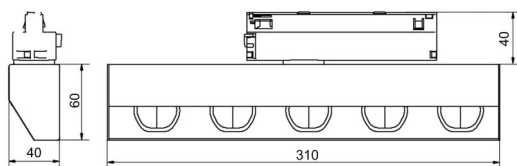

Wallwasher Track 5

- Wallwasher für 3 Phasenstromschiene
- Aufbauleuchte aus Stahlblech L310 x B40 x H100
- Oberfläche RAL Farbe
- Lichtfarben 2700 K, 3000 K, 4000 K, 5000 K oder tunable white (TW)
- Strahlungswinkel 2 x 45°, 85° seitlich (WK 82%)
- Blendfreie Beleuchtung (< UGR 19) gemäß DIN EN 12464
- Standardlängen 2700k | 3000 K | 4000 K
- Inkl. Betriebsgerät ON/OFF, DALI oder DALI DT 8
- Andere Längen und Oberflächen auf Anfrage
- Geringere Lumenwerte durch Einstellen des Treibers möglich

Artikel-Nr	8-7888-Lxx-O-W-G
Reflektorabstand	60 mm
Leuchtenwirkungsgrad	82 %
Lxx —Lichtfarbe (CRI 90) (CRI 80 auf Wunsch)	27 -2700 K 30 -3000 K 40 -4000 K (TW) Tunable White (z.B. 2700 K —5000 K)
O —Oberfläche	05 —Schwarz (RAL 9005) 06 —Silbergrau (RAL 9006) 10 —Weiß (RAL 9010) 99 —Wunschoberfläche
W —Lichttechnik	99 2 x 45°, 85° seitlich
G —Gerät	B —ON/OFF D — DALI DT8 — DT8 DALI
Schutzklasse Schutzart	I IP 20
Bemessungslebensdauer	50.000 L80B20 ta=25°C
Gefertigt nach	EN 60698, DIN VDE 711, CE