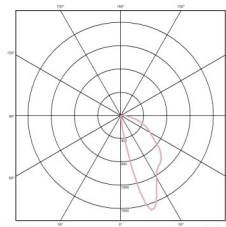

Wallwasher Track 5

- Wallwasher für 3 Phasenstromschiene
- Aufbauleuchte aus Stahlblech L310 x B40 x H100
- Oberfläche RAL Farbe
- Lichtfarben 2700 K, 3000 K, 4000 K, 5000 K oder tunable white (TW)
- Strahlungswinkel 2 x 45°, 85° seitlich (WK 82%)
- Blendfreie Beleuchtung (< UGR 19) gemäß DIN EN 12464
- Standardlängen 2700k | 3000 K | 4000 K
- Inkl. Betriebsgerät ON/OFF, DALI oder DALI DT 8
- Andere Längen und Oberflächen auf Anfrage
- Geringere Lumenwerte durch Einstellen des Treibers möglich

Artikel-Nr	8-7888-Lxx-O-W-G
Reflektorabstand	60 mm
Leuchtenwirkungsgrad	82 %
Lxx —Lichtfarbe (CRI 90) (CRI 80 auf Wunsch)	27 -2700 K 30 -3000 K 40 -4000 K (TW) Tunable White (z.B. 2700 K —5000 K)
O —Oberfläche	05 —Schwarz (RAL 9005) 06 —Silbergrau (RAL 9006) 10 —Weiß (RAL 9010) 99 —Wunschoberfläche
W —Lichttechnik	99 2 x 45°, 85° seitlich
G —Gerät	B —ON/OFF D — DALI DT8 — DT8 DALI
Schutzklasse Schutzart	I IP 20
Bemessungslebensdauer	50.000 L80B20 ta=25°C
Gefertigt nach	EN 60698, DIN VDE 711, CE

L	Länge	Watt	ϕ Leuchte	Reflektor
27	2700k	17 W	1490 lm	5
30	3000 K	17 W	1785 lm	5
40	4000 K	17 W	1820 lm	5