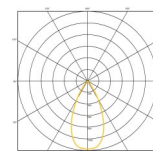

Artikel-Nr	7-7972-Lxx-O-W-G-L
Reflektorabstand	3 x 3 x 100 mm
Leuchtenwirkungsgrad	70% (2 x 40°)
Lxx —Lichtfarbe (CRI 90) (CRI 80 auf Wunsch)	27 -2700 K 30 -3000 K 40 -4000 K (TW) Tunable White (z.B. 2700 K —5000 K)
O —Oberfläche	00 —Aluminium eloxiert 05 —Schwarz (RAL 9005) 16 —Weiß (RAL 9016) 99 —Wunschoberfläche
W —Lichttechnik	40 LFO 2 x 40°
G —Gerät	B —0 N/OFF D — DALI DT8 — DT8 DALI
Schutzklasse Schutzart	I IP 20
Bemessungslebensdauer	50.000 L80B20 ta=25°C
Gefertigt nach	EN 60698, DIN VDE 711, CE

L	Länge	Watt	ϕ 2 x40°	Linse	indirekt
9	920 mm	39 W	1730 lm	9	1100 lm
12	1220 mm	46 W	1810 lm	9	1650 lm
15	1520 mm	53 W	2280 lm	9	2200 lm