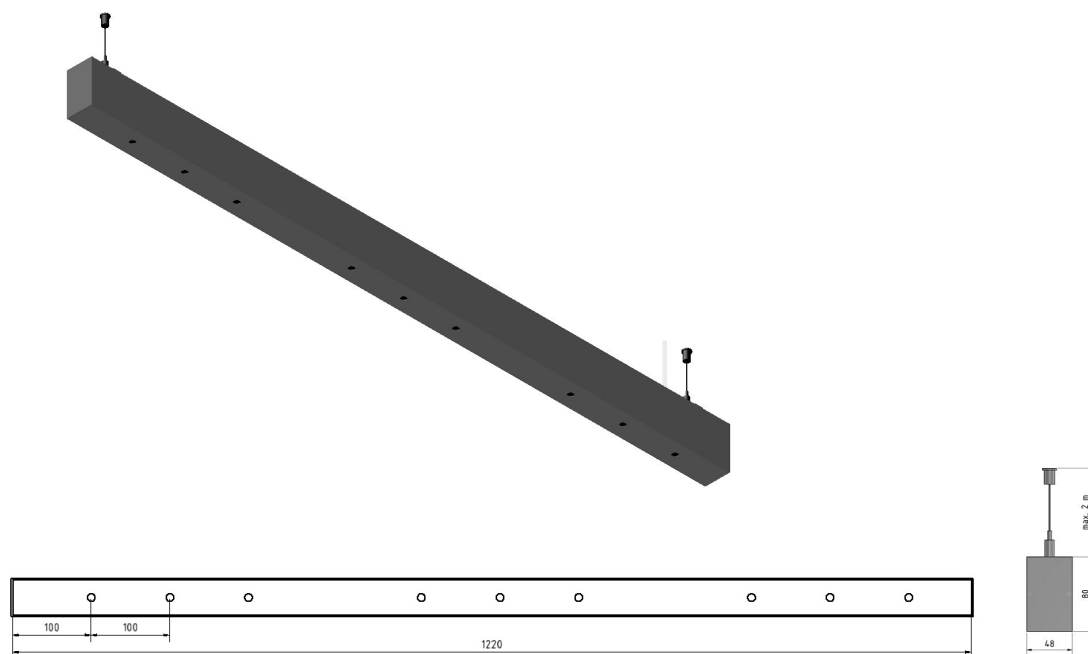

LFO Fascis PRO 80 INDI 33100

- Alu Pendelleuchte direkt & indirekt B48 x H80
- Oberfläche Silber eloxiert (EV1) oder RAL Farbe
- Lichtfarben 2700 K, 3000 K, 4000 K, 5000 K oder tunable white (TW)
- 10 mm Lichtaustritt pro Linse
- Strahlungswinkel 2x40° (WB = 70 %)
- Leuchte optional mit Befestigungssystem & Kabel l=2m rechteckiger Baldachin
- Blendfreie Beleuchtung (< UGR 19) gemäß DIN EN 12464
- Standardlängen 920 mm | 1220 mm | 1520 mm
- Inkl. Betriebsgerät ON/OFF, DALI oder DALI DT 8
- Andere Längen und Oberflächen auf Anfrage
- Geringere Lumenwerte durch Einstellen des Treibers möglich

Artikel-Nr	7-7972-Lxx-O-W-G-L
Reflektorabstand	3 x 3 x 100 mm
Leuchtenwirkungsgrad	70% (2 x 40°)
Lxx —Lichtfarbe (CRI 90) (CRI 80 auf Wunsch)	27 -2700 K 30 -3000 K 40 -4000 K (TW) Tunable White (z.B. 2700 K —5000 K)
O —Oberfläche	00 —Aluminium eloxiert 05 —Schwarz (RAL 9005) 16 —Weiß (RAL 9016) 99 —Wunschoberfläche
W —Lichttechnik	40 LFO 2 x 40°
G —Gerät	B —0 N/OFF D — DALI DT8 — DT8 DALI
Schutzklasse Schutzart	I IP 20
Bemessungslebensdauer	50.000 L80B20 ta=25°C
Gefertigt nach	EN 60698, DIN VDE 711, CE

L	Länge	Watt	ϕ 2 x40°	Linse	indirekt
9	920 mm	39 W	1730 lm	9	1100 lm
12	1220 mm	46 W	1810 lm	9	1650 lm
15	1520 mm	53 W	2280 lm	9	2200 lm