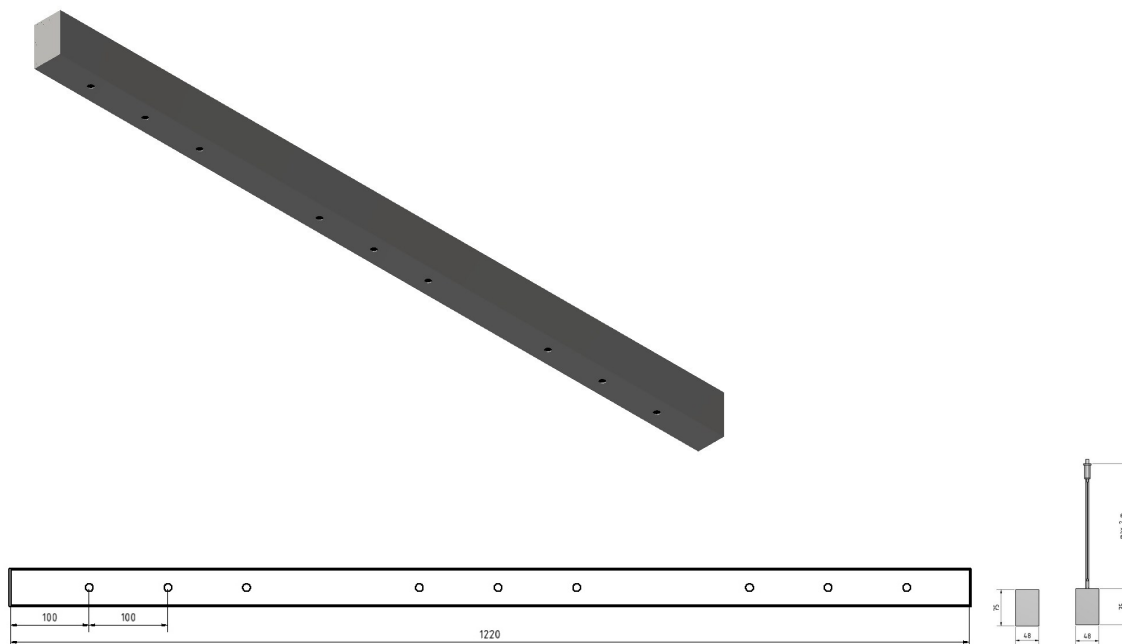

LFO Fascis PRO DI 33100

- Alu Aufbau- oder Pendelleuchte direkt B48 x H70
- Oberfläche Silber eloxiert (EV1) oder RAL Farbe
- Lichtfarben 2700 K, 3000 K, 4000 K, 5000 K oder tunable white (TW)
- 10 mm Lichtaustritt pro Linse
- Strahlungswinkel 2x40° (WB = 70 %)
- Leuchte optional mit Befestigungssystem & Kabel l=2m rechteckiger Baldachin
- Blendfreie Beleuchtung (< UGR 19) gemäß DIN EN 12464
- Standardlängen 920 mm | 1220 mm | 1520 mm
- Inkl. Betriebsgerät ON/OFF, DALI oder DALI DT 8
- Andere Längen und Oberflächen auf Anfrage
- Geringere Lumenwerte durch Einstellen des Treibers möglich

Artikel-Nr	7-7974-Lxx-O-W-G-L
Reflektorabstand	3 x 3 x 100 mm
Leuchtenwirkungsgrad	70% (2 x 40°)
Lxx —Lichtfarbe (CRI 90) (CRI 80 auf Wunsch)	27 -2700 K 30 -3000 K 40 -4000 K (TW) Tunable White (z.B. 2700 K —5000 K)
O —Oberfläche	00 —Aluminium eloxiert 05 —Schwarz (RAL 9005) 16 —Weiß (RAL 9016) 99 —Wunschoberfläche
W —Lichttechnik	40 LFO 2 x 40°
G —Gerät	B —0 N/OFF D — DALI DT8 — DT8 DALI
Schutzklasse Schutzart	I IP 20
Bemessungslebensdauer	50.000 L80B20 ta=25°C
Gefertigt nach	EN 60698, DIN VDE 711, CE

L	Länge	Watt	ϕ 2 x40°	Linse
9	920 mm	25 W	1730 lm	9
12	1220 mm	25 W	1810 lm	9
15	1520 mm	25 W	2280 lm	9