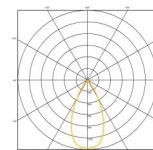

Artikel-Nr	7-7974-Lxx-O-W-G-L
Reflektorabstand	3 x 3 x 100 mm
Leuchtenwirkungsgrad	70% (2 x 40°)
Lxx —Lichtfarbe (CRI 90) (CRI 80 auf Wunsch)	27 -2700 K 30 -3000 K 40 -4000 K (TW) Tunable White (z.B. 2700 K —5000 K)
O —Oberfläche	00 —Aluminium eloxiert 05 —Schwarz (RAL 9005) 16 —Weiß (RAL 9016) 99 —Wunschoberfläche
W —Lichttechnik	40 LFO 2 x 40°
G —Gerät	B —0 N/OFF D — DALI DT8 — DT8 DALI
Schutzklasse Schutzart	I IP 20
Bemessungslebensdauer	50.000 L80B20 ta=25°C
Gefertigt nach	EN 60698, DIN VDE 711, CE

L	Länge	Watt	ϕ 2 x40°	Linse
9	920 mm	25 W	1730 lm	9
12	1220 mm	25 W	1810 lm	9
15	1520 mm	25 W	2280 lm	9