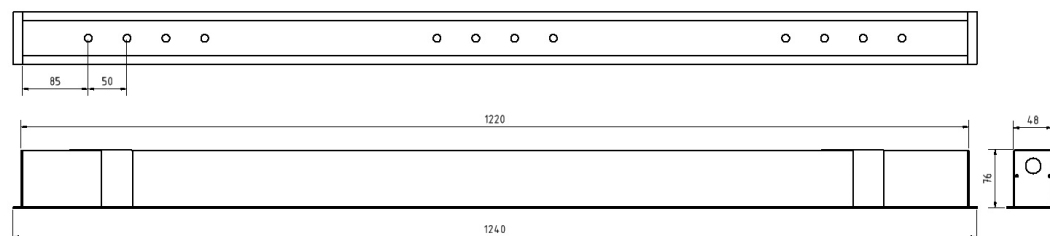

# LFO Fascis PRO EB 3450

- Alu Einbauleuchte direkt B58 x H78
- Oberfläche Silber eloxiert (EV1) oder RAL Farbe
- Lichtfarben 2700 K, 3000 K, 4000 K, 5000 K oder tunable white (TW)
- 10 mm Lichtaustritt pro Linse
- Strahlungswinkel 2x40° (WB = 70 %)
- Leuchte optional mit Befestigungssystem
- Blendfreie Beleuchtung (< UGR 19) gemäß DIN EN 12464
- Standardlängen 940 mm | 1240 mm | 1540 mm
- Inkl. Betriebsgerät ON/OFF, DALI oder DALI DT 8
- Andere Längen und Oberflächen auf Anfrage
- Geringere Lumenwerte durch Einstellen des Treibers möglich

<b>Artikel-Nr</b>	<b>7-7975-Lxx-O-W-G-L</b>
Reflektorabstand	3 x 4 x 50 mm
Leuchtenwirkungsgrad	70% ( 2 x 40°)
<b>Lxx</b> —Lichtfarbe (CRI 90) (CRI 80 auf Wunsch)	<b>27</b> -2700 K <b>30</b> -3000 K <b>40</b> -4000 K <b>(TW)</b> Tunable White (z.B. 2700 K —5000 K)
<b>O</b> —Oberfläche	<b>00</b> —Aluminium eloxiert <b>05</b> —Schwarz (RAL 9005) <b>16</b> —Weiß (RAL 9016) <b>99</b> —Wunschoberfläche
<b>W</b> —Lichttechnik	<b>40</b> LFO 2 x 40°
<b>G</b> —Gerät	<b>B</b> —0 N/OFF <b>D</b> — DALI <b>DT8</b> — DT8 DALI
Schutzklasse   Schutzart	I   IP 20
Bemessungslebensdauer	50.000 L80B20 ta=25°C
Gefertigt nach	EN 60698, DIN VDE 711, CE

L	Länge	Watt	η 2 x40°	Linse
<b>9</b>	940 mm	26 W	1850 lm	12
<b>12</b>	1240 mm	26 W	1930 lm	12
<b>15</b>	1540 mm	26 W	2440 lm	12