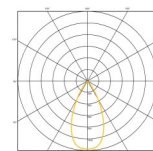

# LFO Fascis PRO EB 3450

- Alu Einbauleuchte direkt B58 x H78
- Oberfläche Silber eloxiert (EV1) oder RAL Farbe
- Lichtfarben 2700 K, 3000 K, 4000 K, 5000 K oder tunable white (TW)
- 10 mm Lichtaustritt pro Linse
- Strahlungswinkel 2x40° (WB = 70 %)
- Leuchte optional mit Befestigungssystem
- Blendfreie Beleuchtung (< UGR 19) gemäß DIN EN 12464
- Standardlängen 940 mm | 1240 mm | 1540 mm
- Inkl. Betriebsgerät ON/OFF, DALI oder DALI DT 8
- Andere Längen und Oberflächen auf Anfrage
- Geringere Lumenwerte durch Einstellen des Treibers möglich

<b>Artikel-Nr</b>	<b>7-7975-Lxx-O-W-G-L</b>
Reflektorabstand	3 x 4 x 50 mm
Leuchtenwirkungsgrad	70% ( 2 x 40°)
<b>Lxx</b> —Lichtfarbe (CRI 90) (CRI 80 auf Wunsch)	<b>27</b> -2700 K <b>30</b> -3000 K <b>40</b> -4000 K <b>(TW)</b> Tunable White (z.B. 2700 K —5000 K)
<b>O</b> —Oberfläche	<b>00</b> —Aluminium eloxiert <b>05</b> —Schwarz (RAL 9005) <b>16</b> —Weiß (RAL 9016) <b>99</b> —Wunschoberfläche
<b>W</b> —Lichttechnik	<b>40</b> LFO 2 x 40°
<b>G</b> —Gerät	<b>B</b> —0 N/OFF <b>D</b> — DALI <b>DT8</b> — DT8 DALI
Schutzklasse   Schutzart	I   IP 20
Bemessungslebensdauer	50.000 L80B20 ta=25°C
Gefertigt nach	EN 60698, DIN VDE 711, CE

L	Länge	Watt	η 2 x40°	Linse
<b>9</b>	940 mm	26 W	1850 lm	12
<b>12</b>	1240 mm	26 W	1930 lm	12
<b>15</b>	1540 mm	26 W	2440 lm	12