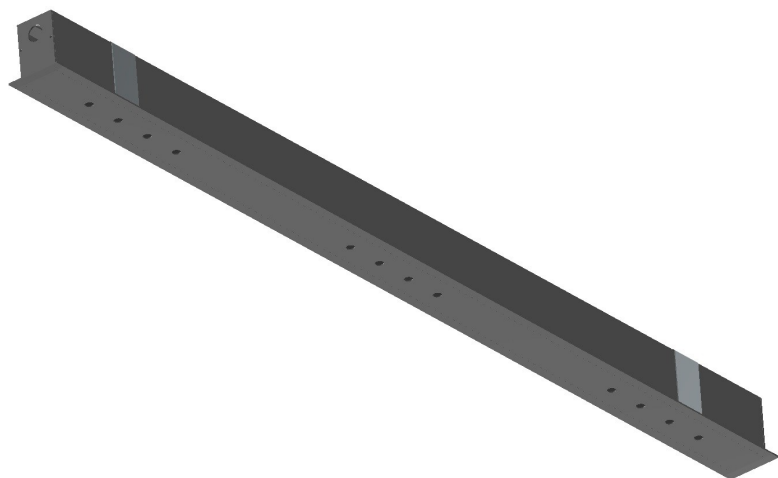

# LFO Fascis PRO EB 3450

- Alu Einbauleuchte direkt B58 x H78
- Oberfläche Silber eloxiert (EV1) oder RAL Farbe
- Lichtfarben 2700 K, 3000 K, 4000 K, 5000 K oder tunable white (TW)
- 10 mm Lichtaustritt pro Linse
- Strahlungswinkel 2x40° (WB = 70 %)
- Leuchte optional mit Befestigungssystem
- Blendfreie Beleuchtung (< UGR 19) gemäß DIN EN 12464
- Standardlängen 940 mm | 1240 mm | 1540 mm
- Inkl. Betriebsgerät ON/OFF, DALI oder DALI DT 8
- Andere Längen und Oberflächen auf Anfrage
- Geringere Lumenwerte durch Einstellen des Treibers möglich

<b>Artikel-Nr</b>	<b>7-7975-Lxx-O-W-G-L</b>
Reflektorabstand	3 x 4 x 50 mm
Leuchtenwirkungsgrad	70% ( 2 x 40°)
<b>Lxx</b> —Lichtfarbe (CRI 90) (CRI 80 auf Wunsch)	<b>27</b> -2700 K <b>30</b> -3000 K <b>40</b> -4000 K <b>(TW)</b> Tunable White (z.B. 2700 K —5000 K)
<b>O</b> —Oberfläche	<b>00</b> —Aluminium eloxiert <b>05</b> —Schwarz (RAL 9005) <b>16</b> —Weiß (RAL 9016) <b>99</b> —Wunschoberfläche
<b>W</b> —Lichttechnik	<b>40</b> LFO 2 x 40°
<b>G</b> —Gerät	<b>B</b> —0 N/OFF <b>D</b> — DALI <b>DT8</b> — DT8 DALI
Schutzklasse   Schutzart	I   IP 20
Bemessungslebensdauer	50.000 L80B20 ta=25°C
Gefertigt nach	EN 60698, DIN VDE 711, CE

L	Länge	Watt	η 2 x40°	Linse
<b>9</b>	940 mm	26 W	1850 lm	12
<b>12</b>	1240 mm	26 W	1930 lm	12
<b>15</b>	1540 mm	26 W	2440 lm	12