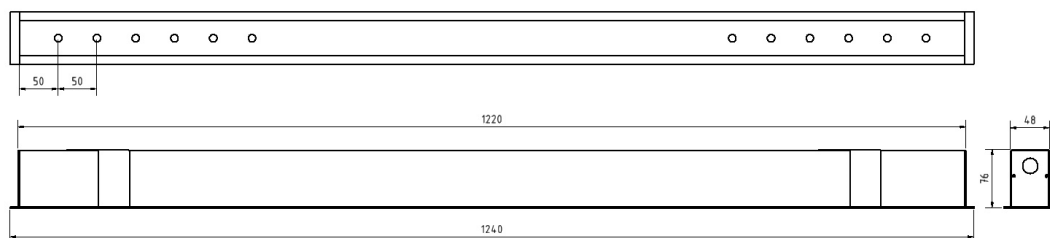

# LFO Fascis PRO EB 2650

- Alu Einbauleuchte direkt B58 x H78
- Oberfläche Silber eloxiert (EV1) oder RAL Farbe
- Lichtfarben 2700 K, 3000 K, 4000 K, 5000 K oder tunable white (TW)
- 10 mm Lichtaustritt pro Linse
- Strahlungswinkel 2x40° (WB = 70 %)
- Leuchte optional mit Befestigungssystem
- Blendfreie Beleuchtung (< UGR 19) gemäß DIN EN 12464
- Standardlängen 940 mm | 1240 mm | 1540 mm
- Inkl. Betriebsgerät ON/OFF, DALI oder DALI DT 8
- Andere Längen und Oberflächen auf Anfrage
- Geringere Lumenwerte durch Einstellen des Treibers möglich

<b>Artikel-Nr</b>	<b>7-7731-Lxx-0-W-G-L</b>
Reflektorabstand	2 x 6 x 50 mm
Leuchtenwirkungsgrad	70% ( 2 x 40°)
<b>Lxx</b> —Lichtfarbe (CRI 90) (CRI 80 auf Wunsch)	<b>27</b> -2700 K <b>30</b> -3000 K <b>40</b> -4000 K <b>(TW)</b> Tunable White (z.B. 2700 K —5000 K)
<b>O</b> —Oberfläche	<b>00</b> —Aluminium eloxiert <b>05</b> —Schwarz (RAL 9005) <b>16</b> —Weiß (RAL 9016) <b>99</b> —Wunschoberfläche
<b>W</b> —Lichttechnik	<b>40</b> LFO 2 x 40°
<b>G</b> —Gerät	<b>B</b> —0 N/OFF <b>D</b> — DALI <b>DT8</b> — DT8 DALI
Schutzklasse   Schutzart	I   IP 20
Bemessungslebensdauer	50.000 L80B20 ta=25°C
Gefertigt nach	EN 60698, DIN VDE 711, CE

L	Länge	Watt	ϕ 2 x40°	Linse
<b>9</b>	940 mm	26 W	1850 lm	12
<b>12</b>	1240 mm	26 W	1930 lm	12
<b>15</b>	1540 mm	26 W	2440 lm	12