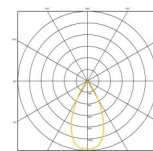

# LFO Fascis PRO EB 2650

- Alu Einbauleuchte direkt B58 x H78
- Oberfläche Silber eloxiert (EV1) oder RAL Farbe
- Lichtfarben 2700 K, 3000 K, 4000 K, 5000 K oder tunable white (TW)
- 10 mm Lichtaustritt pro Linse
- Strahlungswinkel 2x40° (WB = 70 %)
- Leuchte optional mit Befestigungssystem
- Blendfreie Beleuchtung (< UGR 19) gemäß DIN EN 12464
- Standardlängen 940 mm | 1240 mm | 1540 mm
- Inkl. Betriebsgerät ON/OFF, DALI oder DALI DT 8
- Andere Längen und Oberflächen auf Anfrage
- Geringere Lumenwerte durch Einstellen des Treibers möglich

<b>Artikel-Nr</b>	<b>7-7731-Lxx-0-W-G-L</b>
Reflektorabstand	2 x 6 x 50 mm
Leuchtenwirkungsgrad	70% ( 2 x 40°)
<b>Lxx</b> —Lichtfarbe (CRI 90) (CRI 80 auf Wunsch)	<b>27</b> -2700 K <b>30</b> -3000 K <b>40</b> -4000 K <b>(TW)</b> Tunable White (z.B. 2700 K —5000 K)
<b>O</b> —Oberfläche	<b>00</b> —Aluminium eloxiert <b>05</b> —Schwarz (RAL 9005) <b>16</b> —Weiß (RAL 9016) <b>99</b> —Wunschoberfläche
<b>W</b> —Lichttechnik	<b>40</b> LFO 2 x 40°
<b>G</b> —Gerät	<b>B</b> —0 N/OFF <b>D</b> — DALI <b>DT8</b> — DT8 DALI
Schutzklasse   Schutzart	I   IP 20
Bemessungslebensdauer	50.000 L80B20 ta=25°C
Gefertigt nach	EN 60698, DIN VDE 711, CE

L	Länge	Watt	ϕ 2 x40°	Linse
<b>9</b>	940 mm	26 W	1850 lm	12
<b>12</b>	1240 mm	26 W	1930 lm	12
<b>15</b>	1540 mm	26 W	2440 lm	12