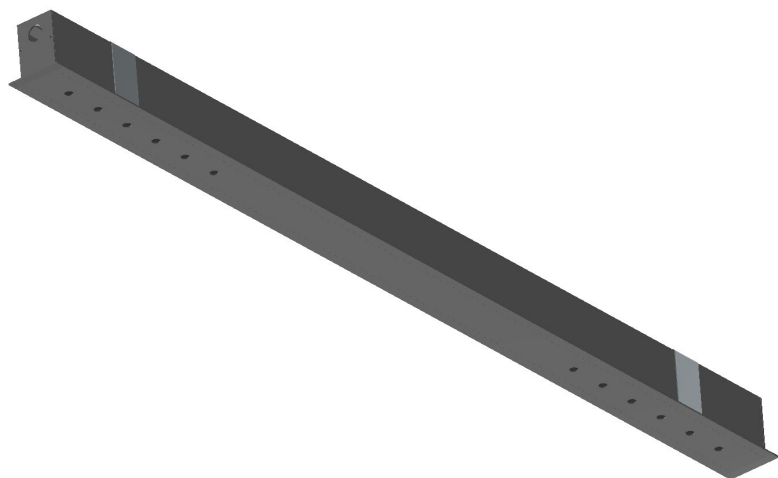

# LFO Fascis PRO EB 2650

- Alu Einbauleuchte direkt B58 x H78
- Oberfläche Silber eloxiert (EV1) oder RAL Farbe
- Lichtfarben 2700 K, 3000 K, 4000 K, 5000 K oder tunable white (TW)
- 10 mm Lichtaustritt pro Linse
- Strahlungswinkel 2x40° (WB = 70 %)
- Leuchte optional mit Befestigungssystem
- Blendfreie Beleuchtung (< UGR 19) gemäß DIN EN 12464
- Standardlängen 940 mm | 1240 mm | 1540 mm
- Inkl. Betriebsgerät ON/OFF, DALI oder DALI DT 8
- Andere Längen und Oberflächen auf Anfrage
- Geringere Lumenwerte durch Einstellen des Treibers möglich

<b>Artikel-Nr</b>	<b>7-7731-Lxx-0-W-G-L</b>
Reflektorabstand	2 x 6 x 50 mm
Leuchtenwirkungsgrad	70% ( 2 x 40°)
<b>Lxx</b> —Lichtfarbe (CRI 90) (CRI 80 auf Wunsch)	<b>27</b> -2700 K <b>30</b> -3000 K <b>40</b> -4000 K <b>(TW)</b> Tunable White (z.B. 2700 K —5000 K)
<b>O</b> —Oberfläche	<b>00</b> —Aluminium eloxiert <b>05</b> —Schwarz (RAL 9005) <b>16</b> —Weiß (RAL 9016) <b>99</b> —Wunschoberfläche
<b>W</b> —Lichttechnik	<b>40</b> LFO 2 x 40°
<b>G</b> —Gerät	<b>B</b> —0 N/OFF <b>D</b> — DALI <b>DT8</b> — DT8 DALI
Schutzklasse   Schutzart	I   IP 20
Bemessungslebensdauer	50.000 L80B20 ta=25°C
Gefertigt nach	EN 60698, DIN VDE 711, CE

L	Länge	Watt	ϕ 2 x40°	Linse
<b>9</b>	940 mm	26 W	1850 lm	12
<b>12</b>	1240 mm	26 W	1930 lm	12
<b>15</b>	1540 mm	26 W	2440 lm	12